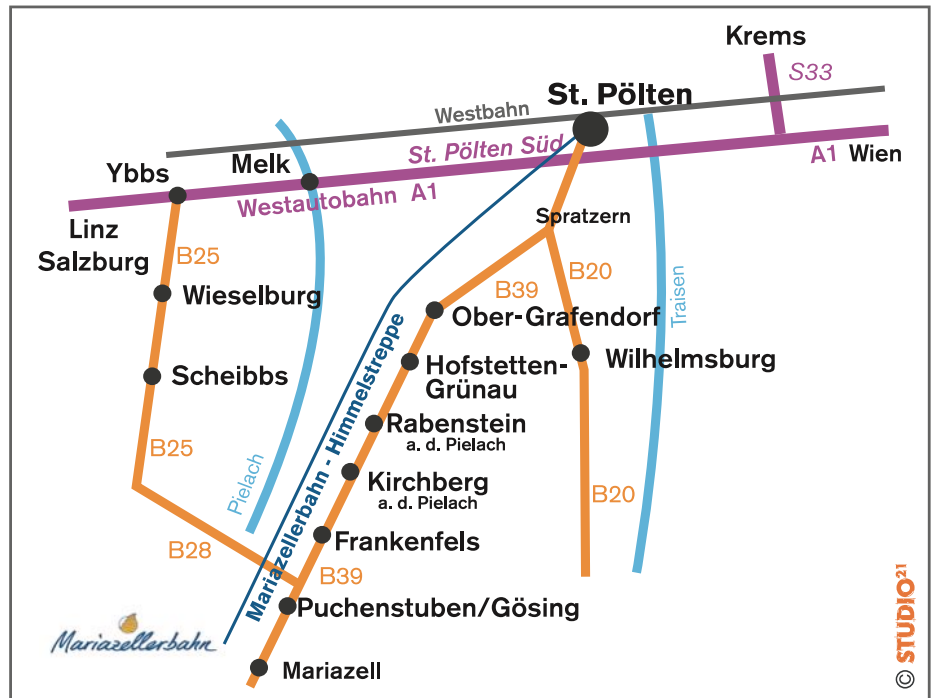

# Besuchen Sie unser schönes Pielachtal - Dirndltal!

So finden Sie zu uns:

## mit der Bahn:

mit der ÖBB oder Westbahn nach St. Pölten, dann mit der

*Mariazellerbahn* weiter zu den Veranstaltungsorten. Dort ist es jeweils nur ein kurzer Fußweg zu den Konzerten.

## mit dem Auto:

von Westautobahn (A1) bei St. Pölten-Süd abfahren und der B39 zu unseren Veranstaltungsorten folgen. Ausreichend Parkmöglichkeiten.

[www.mariazellerbahn.at](http://www.mariazellerbahn.at)

Niederösterreich **Bahnen**

*Mariazellerbahn*

DURCHS DIRNDLTAL  
INS MARIAZELLERLAND

PANORAMAWAGEN „GENUSS AUF SCHIENE“  
» Käseteller & Wein » Saisonale Themenfahrten

**GRIECHENLAND**  
SHOP

ausgewählte Spezialitäten  
direkt aus Griechenland